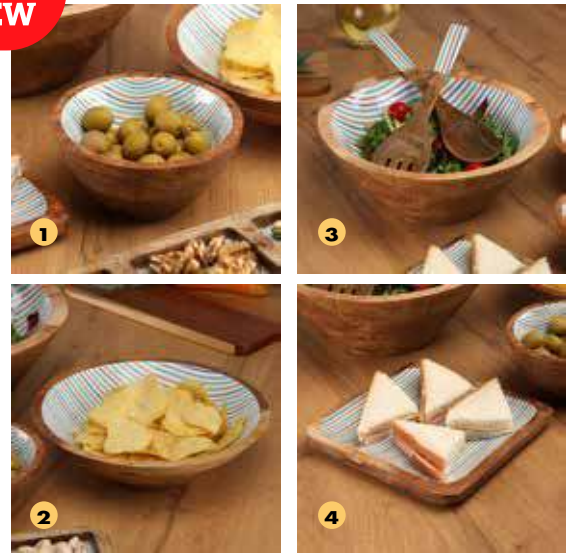

VAJILLERÍA

NEW

1	2	3	4
Bol	Bol grande	Bol grande	Fuente
13x13x7 cm	24x24x7 cm	30x30x10 cm	20x20x1,5 cm
34.687	34.689	34.686	34.685
€6,95	€13,95	€19,95	€9,95