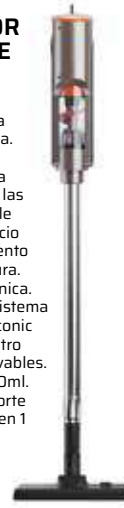

8 ACCESORIOS

PISTOLA DE VAPOR
Potencia: 1.050 W. - Presión máxima: 3.5 BAR. - Caldera de aluminio. - caldera: 0.17 L. - Tiempo de calentamiento 3 min. - Tapón de seguridad. - Incluye 8 accesorios de limpieza: taza medidora, embudo, limpiador de ventanas, boq
€ 43,90
Ref. 34.589

ASPIRADOR CON CABLE AEC600 SOLAC

600 W. Potencia de succión 12Kpa. Autonomía ilimitada. Zapata apta para todas las superficies. Cable de 5m con espacio de almacenamiento en la empuñadura. Tecnología ciclónica. Triple filtrado: Sistema ciclónico, Filtro conic metal mesh y filtro HEPA. Filtros lavables. Depósito de 800ml. Accesorios: soporte pared, cepillo 2 en 1 y lanza.
€ 59,90
Ref. 34.314