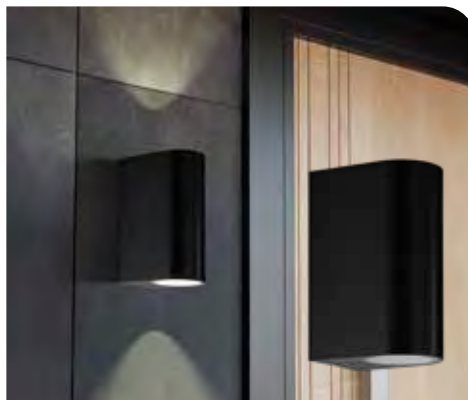

APLIQUE REDONDEADO NEGRO 'SCOGLIERA-E' EGLO

2 Lámpara GU10 . Medidas: 7 x 14 x 9. Lámparas no incluidas.

Ref. 32.894 **€11,00**

APLIQUE LED OVALADO

NEGRO/BLANCO. 700LM. 10W. 4000K. IP54

Ref. 32.1226 **€9,50**

APLIQUE PARED SOLAR GUARDIAN PIR

IP65 BLANCO 1.5 W. 220 lm. 4000 K.

Ref. 32.1224 **€14,50**