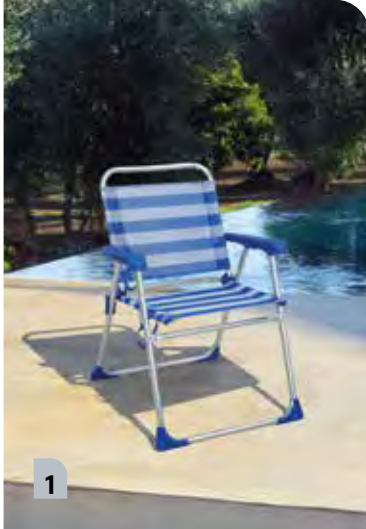

PLAYA

COLECCIÓN TARIFA

Aluminio anodizado y textileno Estampado de rayas blancas y azules. Plegable.

1