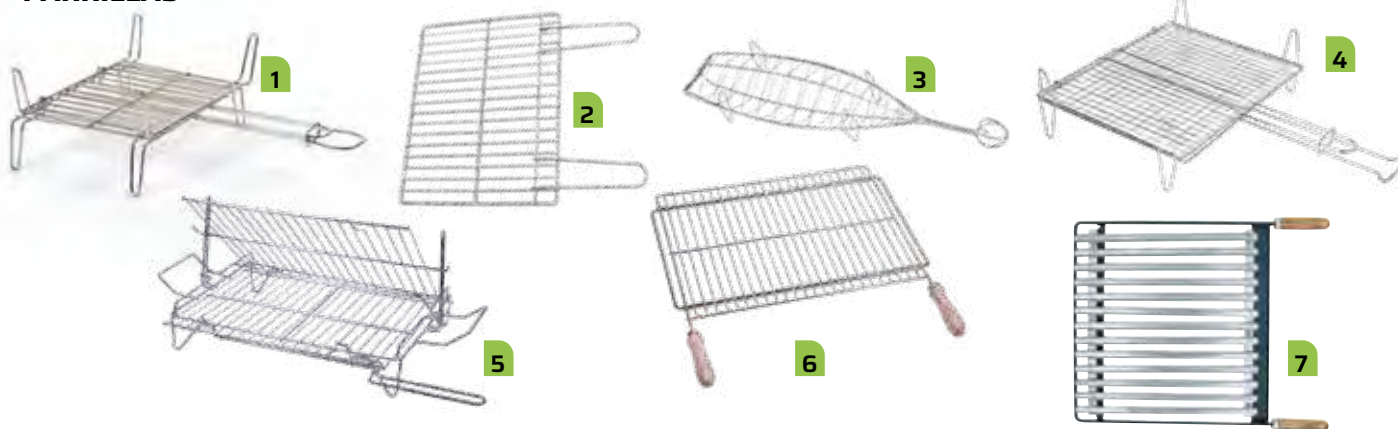

ALFOMBRA PROTECTORA PARA BARBACOA BARBECUE

0,75 x 1,2 m. Ignífuga. Protege los suelos. Antideslizante y adaptable a cualquier espacio. Muy fácil de limpiar con agua y jabón. Fabricada en España.

Ref. 32.709

€ **26,95**

PARRILLAS

PARRILLAS

1	Alambre doble garcima	Estañada	0 x 25, 25 x 30, 30 x 35, 35 x 40, 40 x 45 o 45 x 50 cm	Ref. 32.1014 - 32.1019	Desde € 9,00
2	Parrilla zincada	-	60 x 41 cm.	Ref. 32.1150	€ 17,95
3	Besuguera inox	Con patas.	54 x 13,5 x 8 cm	Ref. 32.1594	€ 23,95
4	Pescado zincada	Con patas 90 mm	35 x 40, 40 x 45 o 45 x 50 cm	Ref. 32.1591-32.1593	Desde € 25,50
5	Doble giratoria		56 x 40 o 72 x 50 cm	Ref. 32.983 - 32.984	Desde € 39,00
6	Barbacoa extensible	Acero zincado. Mangos madera y varillas reforzadas	50 x 40 cm / 60 x 40 cm / 70 x 40 cm	Ref. 32.1595 - 32.1597	Desde € 41,95
7	Parrilla barbacoa el zorro	De acero inox., con bandeja escurrigrasas	60 x 41 cm	Ref. 32.1149	€ 49,90