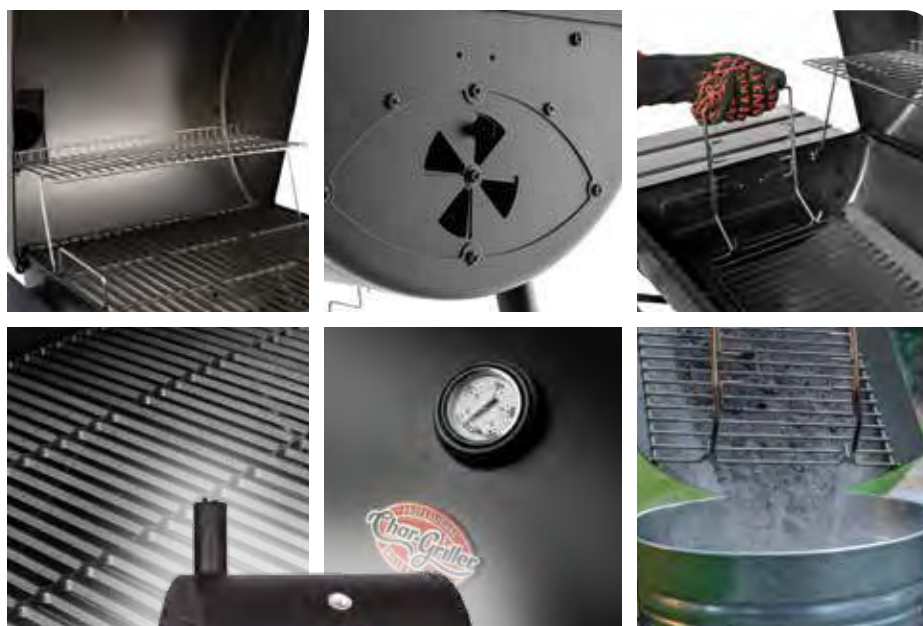

€ 139,00

BARBACOA CARBÓN Y LEÑA MENORCA

ladrillos refractarios, parrilla asadora cromada regulable en 3 alturas, frontal extraíble para la limpieza, bandeja lateral con 2 colgadores, bandeja inferior y ruedas para el transporte. 103 x 56 x 99 cm.
Ref. 32.1252

€ 149,00

BARBACOAS CARBÓN

BARBACOA CARBÓN MIRANDA

parrillas asadoras cromadas, bandeja recoge cenizas, bandeja lateral, cajón cenicero, bandeja inferior y ruedas de goma 2 fijas y 2 con giro y freno.

Ref. 32.1254

€ **179,00**

BARBACOA DE CARBÓN Y LEÑA CHARGRILLER

Carro de acero tubular. Parrilla ajustable 3 alturas (51 x 50 cm.), 0,28 m² antiadherente. Fácil limpieza. Rejilla para mantener la comida caliente. Chimenea. Termómetro. Dos estanterías de madera. Base con estantería metálica. 88,9 x 73,7 x 127 cm.