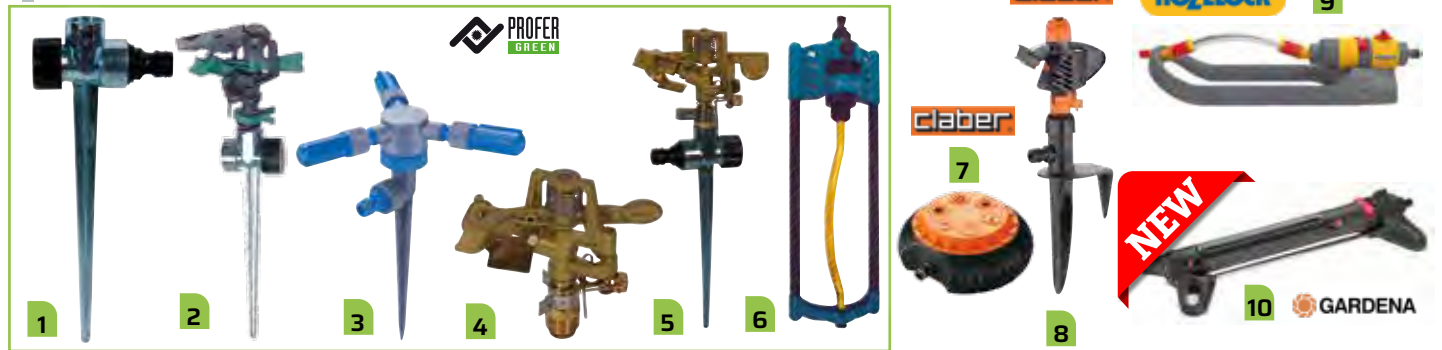

ASPERSORES

ASPERSORES

1	Sectorial	Con pincho.	Ref. 32.6	€ 2,95
2	Suelo	Con pincho. 1-6 Bar. Radio de 11 m. 380 m² cobertura. Cabeza de plástico.	Ref. 32.1	€ 5,95
3	Multifunción	Con pincho. 3 brazos	Ref. 32.5	€ 9,95
4	Sectorial	1-6 Bar. Radio de 12 m. 452 m² cobertura.	Ref. 32.4	€ 9,95
5	Sectorial	metálico. Con pincho. 1-6 Bar. Radio de 12 m. Hasta 452 m² cobertura	Ref. 32.3	€ 14,95
6	Oscilante deluxe	1-6 Bar. 399 m² cobertura. 4 formas aspersión. Gan precisión.	Ref. 32.2	€ 19,95
7	Multifunción claber	6 chorros. Hasta 64 m².	Ref. 32.973	€ 13,95
8	Impact plastic spike claber	hasta 400 m². Regulable 0/360°. Punta esistente.	Ref. 32.974	€ 21,95
9	Rectangular pro Hozelock	4 chorros con funcion on/off. 220 m³.	Ref. 32.1109	€ 24,95
10	Oscilante aquazoom Gardena	Jardines 9 a 250 m², alcance 18 metros.	Ref. 32.1119	€ 47,95