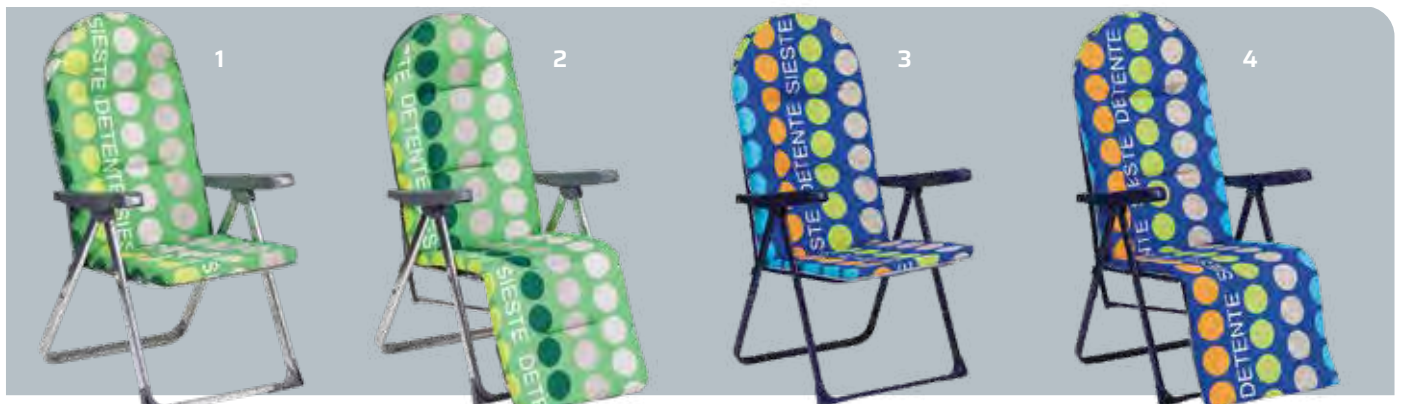

TUMBONA RELAX CERDEÑA

5 posiciones. Acero y textileno 182 x 54 x 82,5/33,5 cm. Colores gris o beige.

Ref. 32.431 - 32.432 **€42,95**

MULTIPOSICIONES ALCO

1	Silla	Tubo oval aluminio. Reposabrazos	Ref. 32.1259	€ 79,95
2	Tumbona	Tubo oval aluminio. Reposabrazos	Ref. 32.1260	€ 94,95
3	Silla	Tubo oval acero. Reposabrazos liso. Acolchado 3 cm	Ref. 32.1261	€ 49,95
4	Tumbona	Tubo oval acero. Reposabrazos liso. Acolchado 3 cm	Ref. 32.1262	€ 59,95