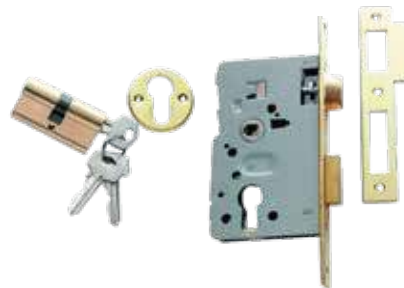

CERRADURA EMBUTIR PUERTA DE MADERA 2010 TESA

Entre ejes 47 mm. Acabado hierro latonado.

Entrada 40 mm. **39,50 €** Ref. 27.1064

Entrada 50 mm. **39,50 €** Ref. 27.1065

Entrada 60 mm. **44,50 €** Ref. 27.1066

CANDADO COMBINACIÓN LATÓN

3 números. 21 mm.
48,5 g.

2,90 € Ref. 27.32

4 números. 28 mm.
137,4 g.

6,90 € Ref. 27.33