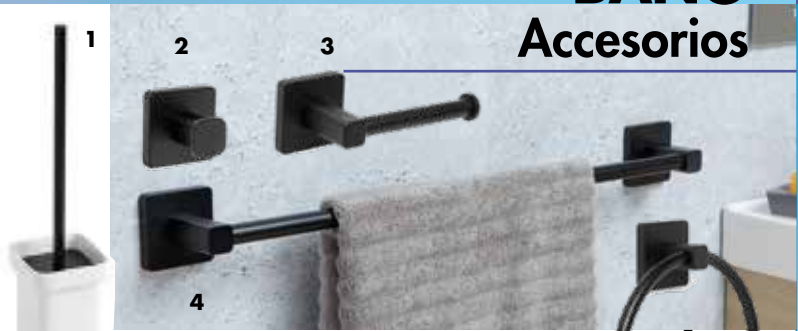

BAÑO Accesorios

- **1 PORTARROLLOS SIN TAPA 19,90 €** Ref. 27.844
- **2 TOALLERO 29,90 €** Ref. 27.846
- **3 ESCOBILLA 8,90 €** Ref. 27.840
- **4 COLGADOR 11,90 €** Ref. 27.842
- **5 ARO TOALLERO 20,90 €** Ref. 27.845
- **6 PORTARROLLOS 19,90 €** Ref. 27.843

- **1 ESCOBILLA 19,90 €** Ref. 27.847
- **2 COLGADOR 11,90 €** Ref. 27.848
- **3 PORTARROLLOS SIN TAPA 19,90 €** Ref. 27.849
- **4 TOALLERO MEDIANO 29,90 €** Ref. 27.851
- **5 ARO TOALLERO 21,90 €** Ref. 27.850